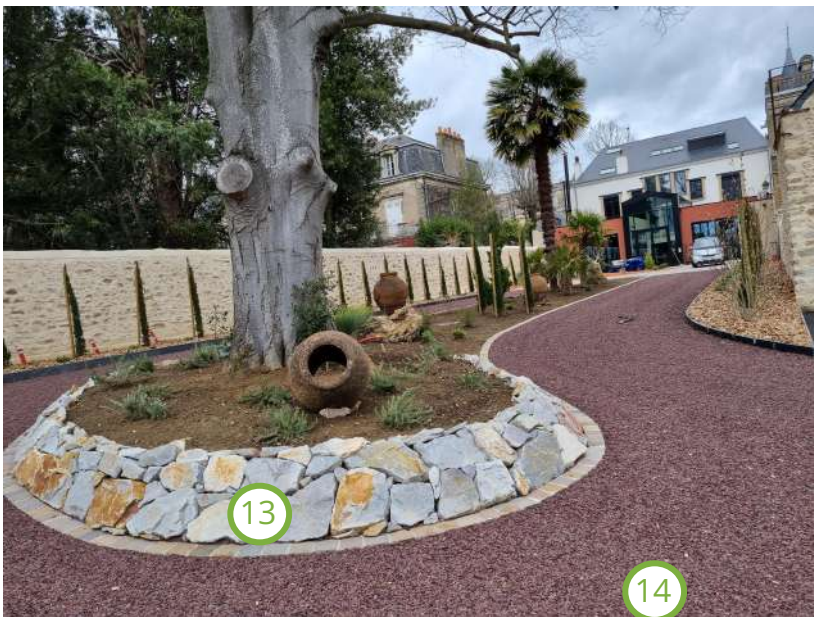

(10) Traverse pin ... p17

(11) Sable concassé ... p7

(13) Enrochement ... p9

(14) Grave schiste mauve ... p7

(15) Rondin pin ... p17

CONDITIONNEMENTS :

Galet blanc pur

6/12 - 12/24 - 40/60 - 60/90