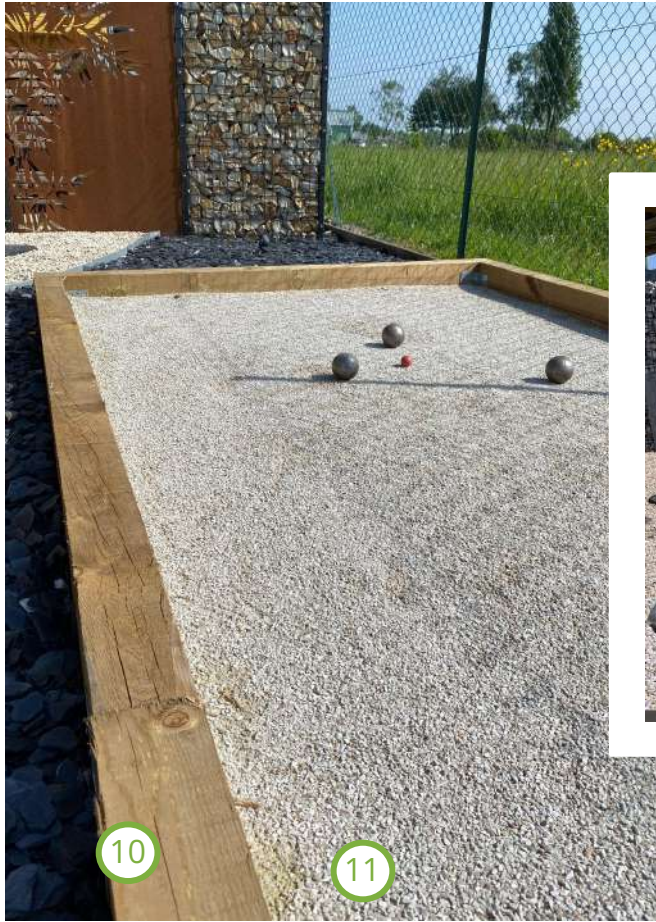

(10) Traverse pin ... p17